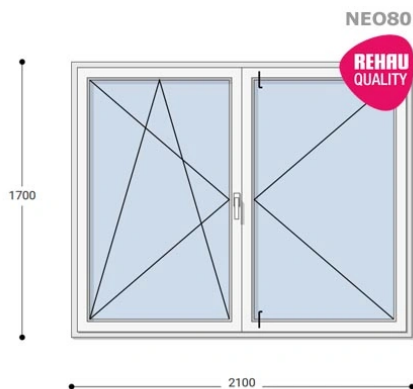

ablakland.hu

Tel: +36 (1) 468-30-10

Ablakland Bemutatóterem:

1141. Budapest, Fogarasi út 130-132.

ABLAK LAND

ABLAK ÉS AJTÓ ÉRTÉKESÍTÉS

210x170 Műanyag ablak, Középen Felnyíló, Bukó/Nyíló+Nyíló, Neo80 Rehau

NKKBNYNY8 210-170

~~468.376 Ft~~ **Ár: 187.350 Ft**