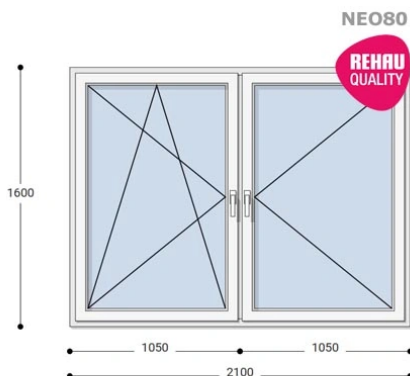

ablakland.hu

Tel: +36 (1) 468-30-10

Ablakland Bemutatóterem:

1141. Budapest, Fogarasi út 130-132.

ABLAK LAND

ABLAK ÉS AJTÓ ÉRTÉKESÍTÉS

210x160 Műanyag ablak, Kétszárnyú, Bukó/Nyíló+Nyíló, Neo80 Rehau

NEBNY8 210-160

~~441.770 Ft~~ **Ár: 176.708 Ft**