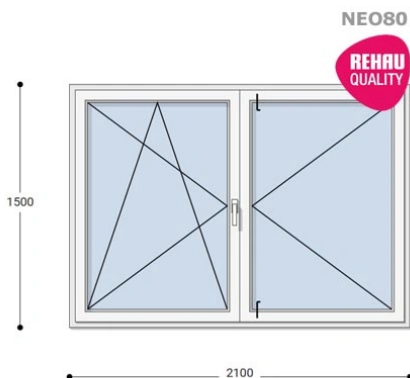

ablakland.hu

Tel: +36 (1) 468-30-10

Ablakland Bemutatóterem:

1141. Budapest, Fogarasi út 130-132.

ABLAK LAND

ABLAK ÉS AJTÓ ÉRTÉKESÍTÉS

210x150 Műanyag ablak, Középen Felnyíló, Bukó/Nyíló+Nyíló, Neo80 Rehau

NKKBNYNY8 210-150

~~421.259 Ft~~ **Ár: 168.504 Ft**