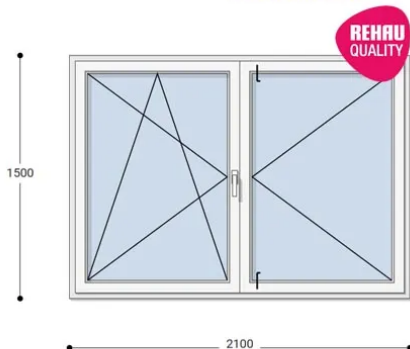

NEO PASSIVE

210x150 Műanyag ablak, Középen Felnyíló, Bukó/Nyíló+Nyíló, Neo Passive Rehau

NKKBNYNYP 210-150

~~516.166 Ft~~ **Ár: 206.464 Ft**