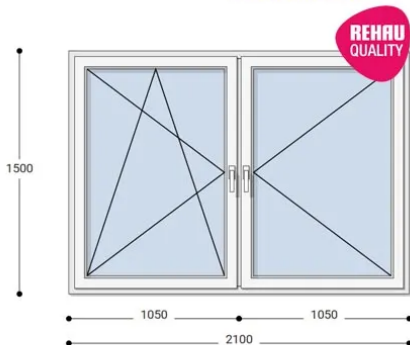

NEO PASSIVE

210x150 Műanyag ablak, Kétszárnyú, Bukó/Nyíló+Nyíló, Neo Passive Rehau

NEBNYP 210-150

~~489.750 Ft~~ **Ár: 195.898 Ft**