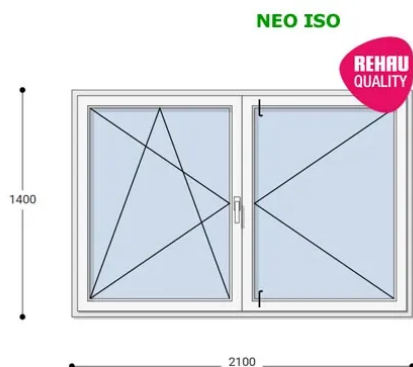

ablakland.hu

Tel: +36 (1) 468-30-10

Ablakland Bemutatóterem:

1141. Budapest, Fogarasi út 130-132.

ABLAK  LAND

ABLAK ÉS AJTÓ ÉRTÉKESÍTÉS

210x140 Műanyag ablak, Középen Felnyíló, Bukó/Nyíló+Nyíló, Neo Iso Rehau

Felár nélkül legyártható méretek:

Szélesség: 201cm-től 210cm-ig

Magasság: 131cm-től 140cm-ig

Fokozott hőszigetelési érték, 7 légkamara, letisztult forma, kiváló ár: Ez a **Neo Iso műanyag ablak**. Igazi arany középút ár-érték tekintetében. A Neo Iso Rehau ablakok minden típusú befektetéshez ideális megoldást jelentenek. Ez a korszerű ablakrendszer teljesíti a kifogástalan minőséggel és a versenyképes árral szembeni magas elvárásokat. Kiemelkedő hőszigetelésük és ár-érték arányuk miatt nagyon sok ügyfelünk választja ezt az ablakcsaládot.