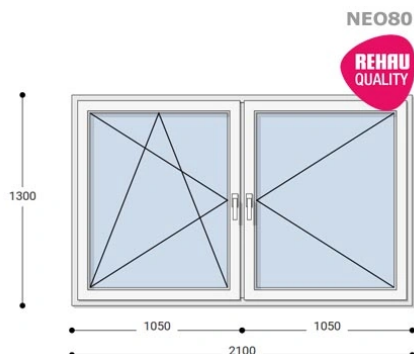

ablakland.hu

Tel: +36 (1) 468-30-10

Ablakland Bemutatóterem:

1141. Budapest, Fogarasi út 130-132.

ABLAK LAND

ABLAK ÉS AJTÓ ÉRTÉKESÍTÉS

210x130 Műanyag ablak, Kétszárnyú, Bukó/Nyíló+Nyíló, Neo80 Rehau

NEB NY8 210-130

~~368.935 Ft~~ **Ár: 147.574 Ft**