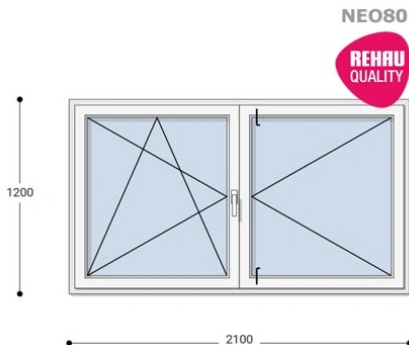

ablakland.hu

Tel: +36 (1) 468-30-10

Ablakland Bemutatóterem:

1141. Budapest, Fogarasi út 130-132.

ABLAK LAND
ABLAK ÉS AJTÓ ÉRTÉKESÍTÉS

210x120 Műanyag ablak, Középen Felnyíló, Bukó/Nyíló+Nyíló, Neo80 Rehau

NKKBNYNY8 210-120

~~355.092 Ft~~ **Ár: 142.037 Ft**