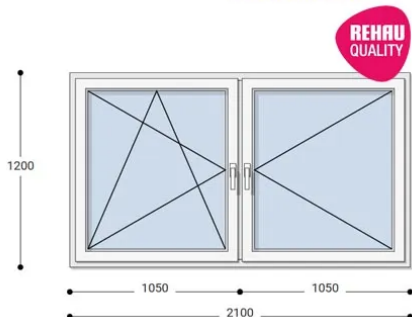

NEO PASSIVE

210x120 Műanyag ablak, Kétszárnyú, Bukó/Nyíló+Nyíló, Neo Passive Rehau

NEBNYP 210-120

~~402.755 Ft~~ **Ár: 161.100 Ft**