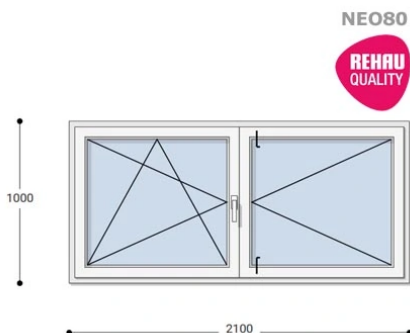

ablakland.hu

Tel: +36 (1) 468-30-10

Ablakland Bemutatóterem:

1141. Budapest, Fogarasi út 130-132.

ABLAK LAND

ABLAK ÉS AJTÓ ÉRTÉKESÍTÉS

210x100 Műanyag ablak, Középen Felnyíló, Bukó/Nyíló+Nyíló, Neo80 Rehau

NKKBNYNY8 210-100

~~310.706 Ft~~ **Ár: 124.282 Ft**