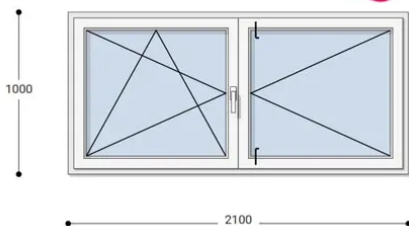

ablakland.hu

Tel: +36 (1) 468-30-10

Ablakland Bemutatóterem:

1141. Budapest, Fogarasi út 130-132.

ABLAK LAND
ABLAK ÉS AJTÓ ÉRTÉKESÍTÉS

NEO PASSIVE

210x100 Műanyag ablak, Középen Felnyíló, Bukó/Nyíló+Nyíló, Neo Passive Rehau

NKKBNYNYP 210-100

~~358.648 Ft~~ **Ár: 143.459 Ft**