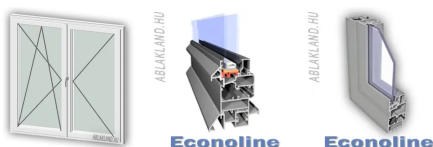

210x100 Alumínium ablak, Középen Felnyíló, Bukó/Nyíló+Nyíló, Alistplast Econoline

ALIEKBNYNY 210-100

Ár: Kérjen ajánlatot

Típus: Középen Felnyíló bukó/nyíló+nyíló alumínium ablak

Beépítési mélység: 51 mm tok szélesség

Hőszigetelésmentes alumíniumprofil rendszer, mely egyaránt alkalmazható a beltérben és kültéren: ablakok, ajtók és válaszfal szegmensek általános használatra közhasznú épületekben és ipari létesítményekben (például az irodai helyiségekben)