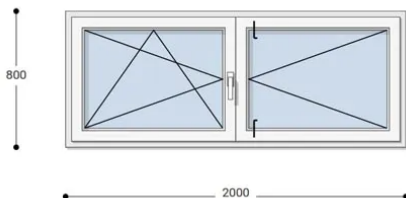

NEO PASSIVE

200x80 Műanyag ablak, Középen Felnyíló, Bukó/Nyíló+Nyíló, Neo Passive Rehau

NKKBNYNYP 200-80

~~299.695 Ft~~ **Ár: 119.875 Ft**