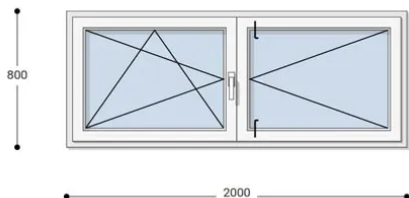

## 200x80 Műanyag ablak, Középen Felnyíló, Bukó/Nyíló+Nyíló, Neo Iso Rehau

NKKBNYNYI 200-80

~~277.660 Ft~~ **Ár: 111.062 Ft**

**Hívjon +36 1 468-30-10**  
**Minket, vagy írjon.**

AZ OLDALON TALÁLHATÓ NYÍLÁSZÁRÓKON KIVÜL, EGYEDI MÉRETŰ ABLAKOK - AJTÓK LEGYÁRTÁSÁT IS VÁLLALJUK. TOVÁBBI INFORMÁCIÓÉRT KÉRJÜK HÍVJON MINKET, VAGY ÍRJON [ÜGYFÉLSZOLGÁLATUNKNAK](#).

### Felár nélkül legyártható méretek:

Szélesség: 191cm-től 200cm-ig

Magasság: 71cm-től 80cm-ig

Fokozott hőszigetelési érték, 7 légkamara, letisztult forma, kiváló ár: Ez a **Neo Iso műanyag ablak**. Igazi arany középút ár-érték tekintetében. A Neo Iso Rehau ablakok minden típusú befektetéshez ideális megoldást jelentenek. Ez a korszerű ablakrendszer teljesíti a kifogástalan minőséggel és a versenyképes árral szembeni magas elvárásokat. Kiemelkedő hőszigetelésük és ár-érték arányuk miatt nagyon sok ügyfelünk választja ezt az ablakcsaládot.