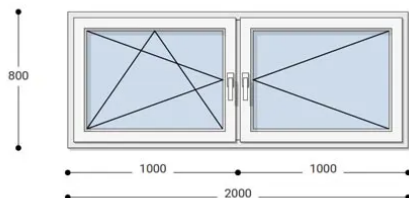

NEO PASSIVE

200x80 Műanyag ablak, Kétszárnyú, Bukó/Nyíló+Nyíló, Neo Passive Rehau

NEBNYP 200-80

~~297.218 Ft~~ **Ár: 118.885 Ft**

Hívjon +36 1 468-30-10
Minket, vagy írjon.

AZ OLDALON TALÁLHATÓ NYÍLÁSZÁRÓKON KÍVÜL, EGYEDI MÉRETŰ ABLAKOK - AJTÓK LEGYÁRTÁSÁT IS VÁLLALJUK. TOVÁBBI INFORMÁCIÓÉRT KÉRJÜK HÍVJON MINKET, VAGY ÍRJON [ÜGYFÉLSZOLGÁLATUNKNAK](#).

Felár nélkül legyártható méretek:

Szélesség: 191cm-től 200cm-ig

Magasság: 71cm-től 80cm-ig

Az új NEO PASSIVE nyílászárók a német REHAU profilból készülnek. Kiváló hőszigetelő tulajdonságának köszönhetően az Ön energiafogyasztása rögtön az első naptól csökken. A High Definition Finishing (HDF) felület nagy komplexitású formulája nem csak összehasonlíthatatlan csillogásról gondoskodik, hanem ablakai lényegesen könnyebben is tisztíthatók.

Típus: Kétszárnyú bukó/nyíló+nyíló műanyag ablak

Beépítési mélység: 80 mm profil szélesség

Kamrák száma: 7 db erősített falú kamra

Vasalat: WINKHAUS

2 rétegű üvegezéssel: U= 1,1 [W/m²K]

3 rétegű üvegezéssel: U= 0,5 [W/m²K]