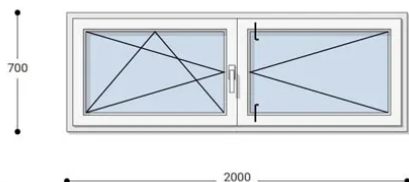

NEO ISO

200x70 Műanyag ablak, Középen Felnyíló, Bukó/Nyíló+Nyíló, Neo Iso Rehau

NKKBNYNYI 200-70

~~237.935 Ft~~ **Ár: 95.174 Ft**