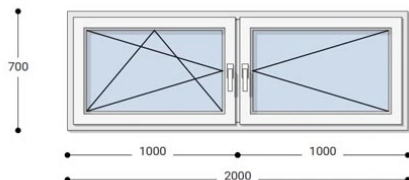

NEO80

200x70 Műanyag ablak, Kétszárnyú, Bukó/Nyíló+Nyíló, Neo80 Rehau

NEBNY8 200-70

~~230.315 Ft~~ **Ár: 92.126 Ft**

Felár nélkül legyártható méretek:

Szélesség: 191cm-től 200cm-ig

Magasság: 61cm-től 70cm-ig