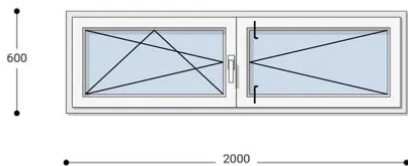

NEO PASSIVE

200x60 Műanyag ablak, Középen Felnyíló, Bukó/Nyíló+Nyíló, Neo Passive Rehau

NKKBNYNYP 200-60

~~263.373 Ft~~ **Ár: 105.347 Ft**