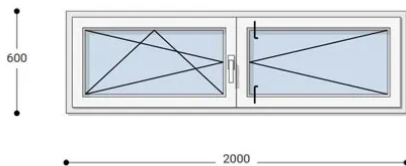

ablakland.hu

Tel: +36 (1) 468-30-10

Ablakland Bemutatóterem:

1141. Budapest, Fogarasi út 130-132.

ABLAK LAND

ABLAK ÉS AJTÓ ÉRTÉKESÍTÉS

NEO ISO

200x60 Műanyag ablak, Középen Felnyíló, Bukó/Nyíló+Nyíló, Neo Iso Rehau

NKKBNYNYI 200-60

~~237.935 Ft~~ **Ár: 95.174 Ft**