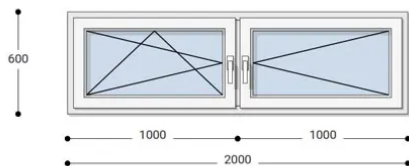

NEO ISO

200x60 Műanyag ablak, Kétszárnyú, Bukó/Nyíló+Nyíló, Neo Iso Rehau

NEBNYI 190-190

~~249.974 Ft~~ **Ár: 99.987 Ft**

Hívjon +36 1 468-30-10
Minket, vagy írjon.

AZ OLDALON TALÁLHATÓ NYÍLÁSZÁRÓKON KÍVÜL, EGYEDI MÉRETŰ ABLAKOK - AJTÓK LEGYÁRTÁSÁT IS VÁLLALJUK. TOVÁBBI INFORMÁCIÓÉRT KÉRJÜK HÍVJON MINKET, VAGY ÍRJON [ÜGYFÉLSZOLGÁLATUNKNAK](#).

Felár nélkül legyártható méretek:

Szélesség: 191cm-től 200cm-ig

Magasság: 51cm-től 60cm-ig

Fokozott hőszigetelési érték, 7 légkamara, letisztult forma, kiváló ár: Ez a **Neo Iso műanyag ablak**. Igazi arany középút ár-érték tekintetében. A Neo Iso Rehau ablakok minden típusú befektetéshez ideális megoldást jelentenek. Ez a korszerű ablakrendszer teljesíti a kifogástalan minőséggel és a versenyképes árral szembeni magas elvárásokat. Kiemelkedő hőszigetelésük és ár-érték arányuk miatt nagyon sok ügyfelünk választja ezt az ablakcsaládot.

Típus: Kétszárnyú bukó/nyíló+nyíló műanyag ablak

Beépítési mélység: 80 mm profil szélesség

Kamrák száma: 7 db erősített falú kamra

Vasalat: WINKHAUS

2 rétegű üvegezéssel: $U_g = 1,1$ [W/m²K]

3 rétegű üvegezéssel: $U_g = 0,5$ [W/m²K]