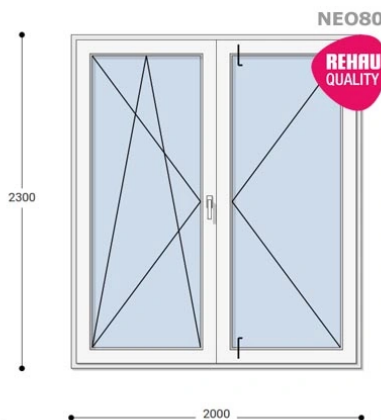

## 200x230 Műanyag erkélyajtó, Kétszárnyú, Bukó/Nyíló+Nyíló, Neo80 Rehau

NKERBNYNY8 200-230

~~628.142 Ft~~ **Ár: 251.257 Ft**

### Felár nélkül legyártható méretek:

Szélesség: 191cm-től 200cm-ig

Magasság: 221cm-től 230cm-ig

**Hívjon +36 1 468-30-10**  
**Minket, vagy írjon.**

AZ OLDALON TALÁLHATÓ NYILÁSZÁRÓKON KÍVÜL, EGYEDI MÉRETŰ ABLAKOK - AJTÓK LEGYÁRTÁSÁT IS VÁLLALJUK. TOVÁBBI INFORMÁCIÓÉRT KÉRJÜK HÍVJON MINKET, VAGY ÍRJON [ÜGYFÉLSZOLGÁLATUNKNAK](#).

**Típus:** Kétszárnyú bukó/nyíló+nyíló műanyag erkélyajtó

**Beépítési mélység:** 80 mm profil szélesség

**Kamrák száma:** 5

**Vasalat:** WINKHAUS

**2 rétegű üvegezéssel:**  $U_g = 1,1$  [W/m<sup>2</sup>K]

2,5 m<sup>2</sup> üvegfelület felett 6-16-6 üveggel szerelve.

Termék weplapja: [200x230 Műanyag erkélyajtó, Kétszárnyú, Bukó/Nyíló+Nyíló, Neo80 Rehau](#)

anyagtípus: dió, mahagóni, cőtét, tölgy, szürke, antracit, fekete