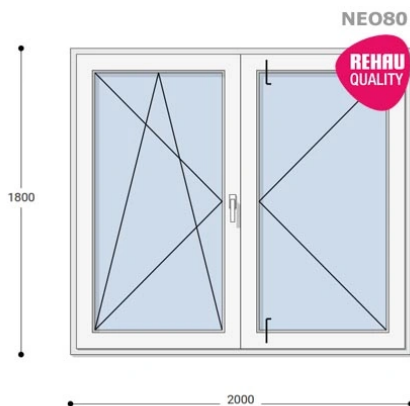

ablakland.hu

Tel: +36 (1) 468-30-10

Ablakland Bemutatóterem:

1141. Budapest, Fogarasi út 130-132.

ABLAK  LAND

ABLAK ÉS AJTÓ ÉRTÉKESÍTÉS

200x180 Műanyag erkélyajtó, Kétszárnyú, Bukó/Nyíló+Nyíló, Neo80 Rehau

NKERBNYNY8 200-180

~~540.550 Ft~~ **Ár: 216.218 Ft**

Felár nélkül legyártható méretek:

Szélesség: 191cm-től 200cm-ig

Magasság: 171cm-től 180cm-ig

Hívjon +36 1 468-30-10
Minket, vagy írjon.

AZ OLDALON TALÁLHATÓ NYILÁSZÁRÓKON KIVÜL, EGYEDI MÉRETŰ ABLAKOK - AJTÓK LEGYÁRTÁSÁT IS VÁLLALJUK. TOVÁBBI INFORMÁCIÓÉRT KÉRJÜK HÍVJON MINKET, VAGY ÍRJON [ÜGYFÉLSZOLGÁLATUNKNAK](#).

Típus: Kétszárnyú bukó/nyíló+nyíló műanyag erkélyajtó

Beépítési mélység: 80 mm profil szélesség

Kamrák száma: 5

Vasalat: WINKHAUS

2 rétegű üvegezéssel: $U_g = 1,1$ [W/m²K]

3 rétegű üvegezéssel: $U_g = 0,6$ [W/m²K]

Hőszigetelési referencia érték: $U_w = 0,90$ [W/m²K] (meleg peremmel)

Szín: Fehér

Kilincs: 1 db kilincs

Most akciós bevezető áron!

2,5 m² üvegfelület felett 6-16-6 üveggel szerelve.

Termék weplapja: [200x180 Műanyag erkélyajtó, Kétszárnyú, Bukó/Nyíló+Nyíló, Neo80 Rehau](#)