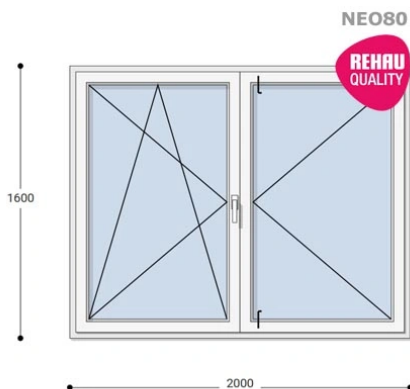

ablakland.hu

Tel: +36 (1) 468-30-10

Ablakland Bemutatóterem:

1141. Budapest, Fogarasi út 130-132.

ABLAK LAND

ABLAK ÉS AJTÓ ÉRTÉKESÍTÉS

200x160 Műanyag ablak, Középen Felnyíló, Bukó/Nyíló+Nyíló, Neo80 Rehau

NKKBNYNY8 200-160

~~430.505 Ft~~ **Ár: 172.199 Ft**