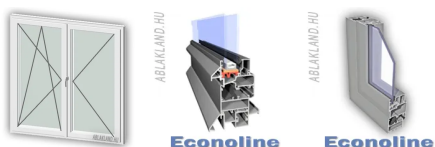

200x140 Alumínium ablak, Középen Felnyíló, Bukó/Nyíló+Nyíló, Aliplast Econoline

ALIEKBNYNY 200-140

Ár: Kérjen ajánlatot

Típus: Középen Felnyíló bukó/nyíló+nyíló alumínium ablak

Beépítési mélység: 51 mm tok szélesség

Hőszigetelésmentes alumíniumprofil rendszer, mely egyaránt alkalmazható a beltérben és kültéren: ablakok, ajtók és válaszfal szegmensek általános használatra közhasznú épületekben és ipari létesítményekben (például az irodai helyiségekben)