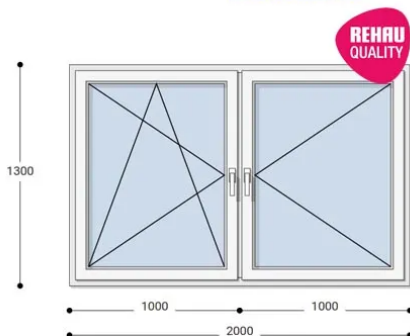

NEO PASSIVE

200x130 Műanyag ablak, Kétszárnyú, Bukó/Nyíló+Nyíló, Neo Passive Rehau

NEBNYP 200-130

~~411.480 Ft~~ **Ár: 164.592 Ft**