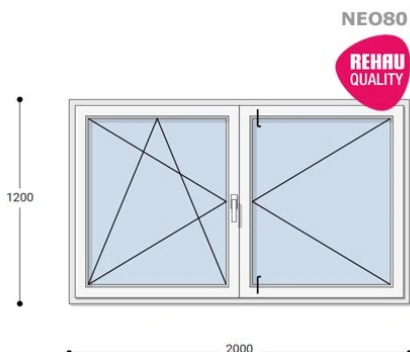

ablakland.hu

Tel: +36 (1) 468-30-10

Ablakland Bemutatóterem:

1141. Budapest, Fogarasi út 130-132.

ABLAK LAND
ABLAK ÉS AJTÓ ÉRTÉKESÍTÉS

200x120 Műanyag ablak, Középen Felnyíló, Bukó/Nyíló+Nyíló, Neo80 Rehau

NKKBNYNY8 200-120

~~343.446 Ft~~ **Ár: 137.376 Ft**