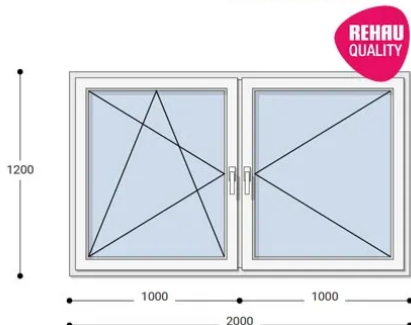

NEO PASSIVE

200x120 Műanyag ablak, Kétszárnyú, Bukó/Nyíló+Nyíló, Neo Passive Rehau

NEBNYP 200-120

~~389.865 Ft~~ **Ár: 155.943 Ft**