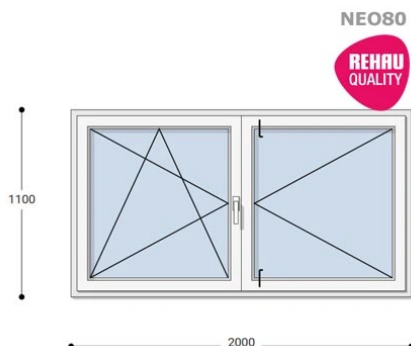

ablakland.hu

Tel: +36 (1) 468-30-10

Ablakland Bemutatóterem:

1141. Budapest, Fogarasi út 130-132.

ABLAK LAND

ABLAK ÉS AJTÓ ÉRTÉKESÍTÉS

200x110 Műanyag ablak, Középen Felnyíló, Bukó/Nyíló+Nyíló, Neo80 Rehau

NKKBNYNY8 200-110

~~321.628 Ft~~ **Ár: 128.651 Ft**