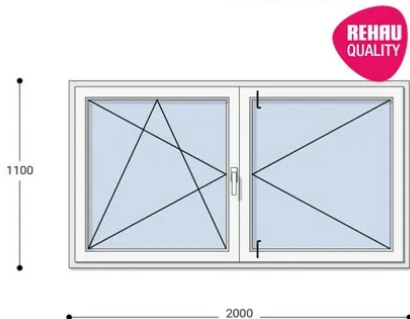

NEO PASSIVE

200x110 Műanyag ablak, Középen Felnyíló, Bukó/Nyíló+Nyíló, Neo Passive Rehau

NKKBNYNYP 200-110

~~456.057Ft~~ **Ár: 182.423Ft**