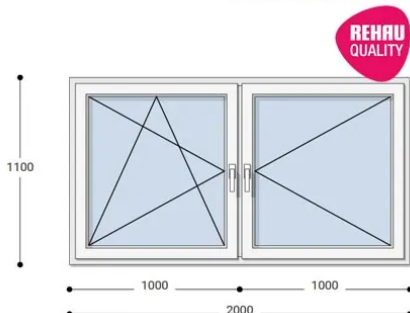

NEO PASSIVE

200x110 Műanyag ablak, Kétszárnyú, Bukó/Nyíló+Nyíló, Neo Passive Rehau

NEBNYP 200-110

~~366.903 Ft~~ **Ár: 146.761 Ft**

Hívjon +36 1 468-30-10
Minket, vagy írjon.

AZ OLDALON TALÁLHATÓ NYÍLÁSZÁRÓKON KÍVÜL, EGYEDI MÉRETŰ ABLAKOK - AJTÓK LEGYÁRTÁSÁT IS VÁLLALJUK. TOVÁBBI INFORMÁCIÓÉRT KÉRJÜK HÍVJON MINKET, VAGY ÍRJON [ÜGYFÉLSZOLGÁLATUNKNAK](#).

Felár nélkül legyártható méretek:

Szélesség: 191cm-től 200cm-ig

Magasság: 101cm-től 110cm-ig

Az új NEO PASSIVE nyílászárók a német REHAU profilból készülnek. Kiváló hőszigetelő tulajdonságának köszönhetően az Ön energiafogyasztása rögtön az első naptól csökken. A High Definition Finishing (HDF) felület nagy komplexitású formulája nem csak összehasonlíthatatlan csillogásról gondoskodik, hanem ablakai lényegesen könnyebben is tisztíthatók.

Típus: Kétszárnyú bukó/nyíló+nyíló műanyag ablak

Beépítési mélység: 80 mm profil szélesség

Kamrák száma: 7 db erősített falú kamra

Vasalat: WINKHAUS

2 rétegű üvegezéssel: U= 1,1 [W/m²K]

3 rétegű üvegezéssel: U= 0,5 [W/m²K]