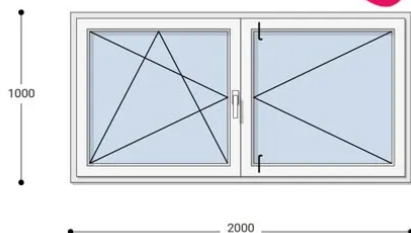

NEO PASSIVE

200x100 Műanyag ablak, Középen Felnyíló, Bukó/Nyíló+Nyíló, Neo Passive Rehau

NKKBNYNYP 200-100

~~347.091 Ft~~ **Ár: 138.836 Ft**