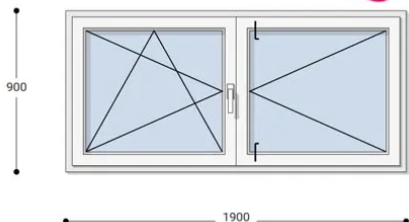

NEO PASSIVE

190x90 Műanyag ablak, Középen Felnyíló, Bukó/Nyíló+Nyíló, Neo Passive Rehau

NKKBNYNYP 190-90

~~312.103 Ft~~ **Ár: 124.841 Ft**

Hívjon +36 1 468-30-10
Minket, vagy írjon.

AZ OLDALON TALÁLHATÓ NYÍLÁSZÁRÓKON KÍVÜL, EGYEDI MÉRETŰ ABLAKOK - AJTÓK LEGYÁRTÁSÁT IS VÁLLALJUK. TOVÁBBI INFORMÁCIÓÉRT KÉRJÜK HÍVJON MINKET, VAGY ÍRJON [ÜGYFÉLSZOLGÁLATUNKNAK](#).

Felár nélkül legyártható méretek:

Szélesség: 181cm-től 190cm-ig

Magasság: 81cm-től 90cm-ig

Az új NEO PASSIVE nyílászárók a német REHAU profilból készülnek. Kiváló hőszigetelő tulajdonságának köszönhetően az Ön energiafogyasztása rögtön az első naptól csökken. A High Definition Finishing (HDF) felület nagy komplexitású formulája nem csak összehasonlíthatatlan csillogásról gondoskodik, hanem ablakai lényegesen könnyebben is tisztíthatók.