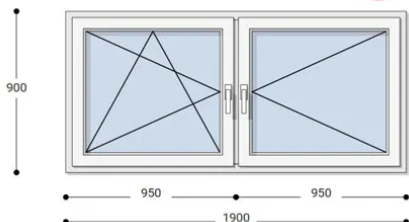

## 190x90 Műanyag ablak, Kétszárnyú, Bukó/Nyíló+Nyíló, Neo Passive Rehau

NEBNYP 190-90

~~311.442 Ft~~ **Ár: 124.574 Ft**

**Hívjon +36 1 468-30-10**  
**Minket, vagy írjon.**

AZ OLDALON TALÁLHATÓ NYÍLÁSZÁRÓKON KÍVÜL, EGYEDI MÉRETŰ ABLAKOK - AJTÓK LEGYÁRTÁSÁT IS VÁLLALJUK. TOVÁBBI INFORMÁCIÓÉRT KÉRJÜK HÍVJON MINKET, VAGY ÍRJON [ÜGYFÉLSZOLGÁLATUNKNAK](#).

### Felár nélkül legyártható méretek:

Szélesség: 181cm-től 190cm-ig

Magasság: 81cm-től 90cm-ig

Az új NEO PASSIVE nyílászárók a német REHAU profilból készülnek. Kiváló hőszigetelő tulajdonságának köszönhetően az Ön energiafogyasztása rögtön az első naptól csökken. A High Definition Finishing (HDF) felület nagy komplexitású formulája nem csak összehasonlíthatatlan csillogásról gondoskodik, hanem ablakai lényegesen könnyebben is tisztíthatók.