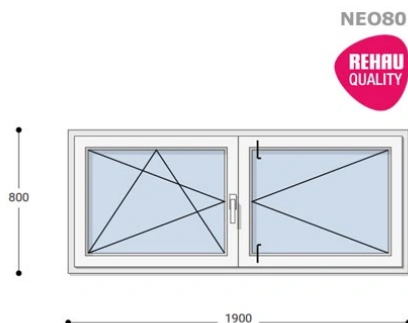

## 190x80 Műanyag ablak, Középen Felnyíló, Bukó/Nyíló+Nyíló, Neo80 Rehau

NKKBNYNY8 190-80

~~247.142 Ft~~ **Ár: 98.857 Ft**

**Hívjon +36 1 468-30-10**  
**Minket, vagy írjon.**

AZ OLDALON TALÁLHATÓ NYILÁSZÁRÓKON KÍVÜL, EGYEDI MÉRETŰ ABLAKOK - AJTÓK LEGYÁRTÁSÁT IS VÁLLALJUK. TOVÁBBI INFORMÁCIÓÉRT KÉRJÜK HÍVJON MINKET, VAGY ÍRJON [ÜGYFÉLSZOLGÁLATUNKNAK](#).

### Felár nélkül legyártható méretek:

Szélesség: 181cm-től 190cm-ig

Magasság: 71cm-től 80cm-ig

A **NEO 80 REHAU** egy olyan ablakcsalád, amely tökéletes megoldás a megálmodott otthon megteremtésére, az igényeidnek megfelelően. Ideális meglévő lakások felújításához. Az okos befektetések kulcsa minden esetben a racionális számítás és az egyensúly. Azaz hosszú távú **költséghatékonyság**, olyan megoldások kiválasztása, amelyek tartóssága nem hagy cserben. Mindezt a **REHAU** világhírű márkanév szavatolja.