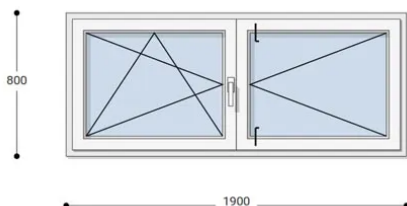

NEO PASSIVE

190x80 Műanyag ablak, Középen Felnyíló, Bukó/Nyíló+Nyíló, Neo Passive Rehau

NKKBNYNYP 190-80

~~289.789 Ft~~ **Ár: 115.913 Ft**