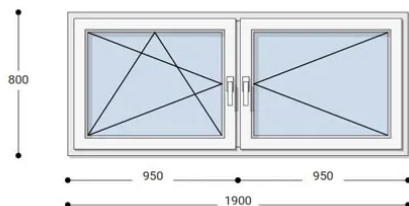

## 190x80 Műanyag ablak, Kétszárnyú, Bukó/Nyíló+Nyíló, Neo Passive Rehau

NEBNYP 190-80

~~287.465 Ft~~ **Ár: 114.986 Ft**

**Hívjon +36 1 468-30-10**  
**Minket, vagy írjon.**

AZ OLDALON TALÁLHATÓ NYÍLÁSZÁRÓKON KÍVÜL, EGYEDI MÉRETŰ ABLAKOK - AJTÓK LEGYÁRTÁSÁT IS VÁLLALJUK. TOVÁBBI INFORMÁCIÓÉRT KÉRJÜK HÍVJON MINKET, VAGY ÍRJON [ÜGYFÉLSZOLGÁLATUNKNAK](#).

### Felár nélkül legyártható méretek:

Szélesség: 181cm-től 190cm-ig

Magasság: 71cm-től 80cm-ig

Az új NEO PASSIVE nyílászárók a német REHAU profilból készülnek. Kiváló hőszigetelő tulajdonságának köszönhetően az Ön energiafogyasztása rögtön az első naptól csökken. A High Definition Finishing (HDF) felület nagy komplexitású formulája nem csak összehasonlíthatatlan csillogásról gondoskodik, hanem ablakai lényegesen könnyebben is tisztíthatók.