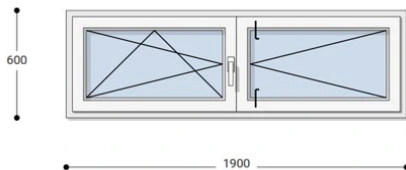

## 190x60 Műanyag ablak, Középen Felnyíló, Bukó/Nyíló+Nyíló, Neo80 Rehau

NKKBNYNY8 190-60

~~211.112 Ft~~ **Ár: 84.442 Ft**

**Hívjon +36 1 468-30-10**  
**Minket, vagy írjon.**

AZ OLDALON TALÁLHATÓ NYILÁSZÁRÓKON KÍVÜL, EGYEDI MÉRETŰ ABLAKOK - AJTÓK LEGYÁRTÁSÁT IS VÁLLALJUK. TOVÁBBI INFORMÁCIÓÉRT KÉRJÜK HÍVJON MINKET, VAGY ÍRJON [ÜGYFÉLSZOLGÁLATUNKNAK](#).

### Felár nélkül legyártható méretek:

Szélesség: 181cm-től 190cm-ig

Magasság: 51cm-től 60cm-ig

A **NEO 80 REHAU** egy olyan ablakcsalád, amely tökéletes megoldás a megálmodott otthon megteremtésére, az igényeidnek megfelelően. Ideális meglévő lakások felújításához. Az okos befektetések kulcsa minden esetben a racionális számítás és az egyensúly. Azaz hosszú távú **költséghatékonyság**, olyan megoldások kiválasztása, amelyek tartóssága nem hagy cserben. Mindezt a **REHAU** világhírű márkanév szavatolja.