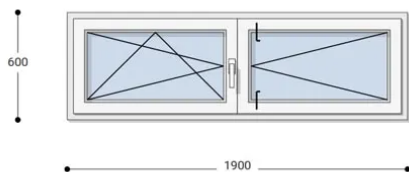

## 190x60 Műanyag ablak, Középen Felnyíló, Bukó/Nyíló+Nyíló, Neo Iso Rehau

NKKBNYNYI 190-60

~~229.108 Ft~~ **Ár: 91.643 Ft**

**Hívjon +36 1 468-30-10**  
**Minket, vagy írjon.**

AZ OLDALON TALÁLHATÓ NYÍLÁSZÁRÓKON KÍVÜL, EGYEDI MÉRETŰ ABLAKOK - AJTÓK LEGYÁRTÁSÁT IS VÁLLALJUK. TOVÁBBI INFORMÁCIÓÉRT KÉRJÜK HÍVJON MINKET, VAGY ÍRJON [ÜGYFÉLSZOLGÁLATUNKNAK](#).

### Felár nélkül legyártható méretek:

Szélesség: 181cm-től 190cm-ig

Magasság: 51cm-től 60cm-ig

Fokozott hőszigetelési érték, 7 légkamara, letisztult forma, kiváló ár: Ez a **Neo Iso műanyag ablak**. Igazi arany középút ár-érték tekintetében. A Neo Iso Rehau ablakok minden típusú befektetéshez ideális megoldást jelentenek. Ez a korszerű ablakrendszer teljesíti a kifogástalan minőséggel és a versenyképes árral szembeni magas elvárásokat. Kiemelkedő hőszigetelésük és ár-érték arányuk miatt nagyon sok ügyfelünk választja ezt az ablakcsaládot.