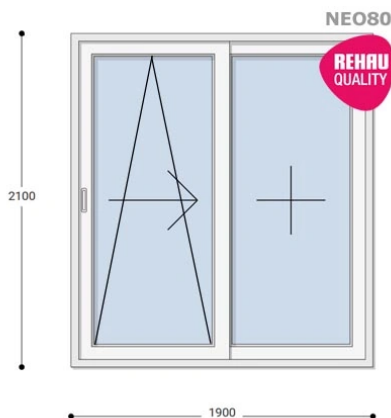

ablakland.hu

Tel: +36 (1) 468-30-10

Ablakland Bemutatóterem:

1141. Budapest, Fogarasi út 130-132.

ABLAK LAND

ABLAK ÉS AJTÓ ÉRTÉKESÍTÉS

190x210 Műanyag erkélyajtó, Kétszárnyú, Toló+Fix, Neo80 Rehau

NKTF8 190-210

~~982.726 Ft~~ **Ár: 393.090 Ft**