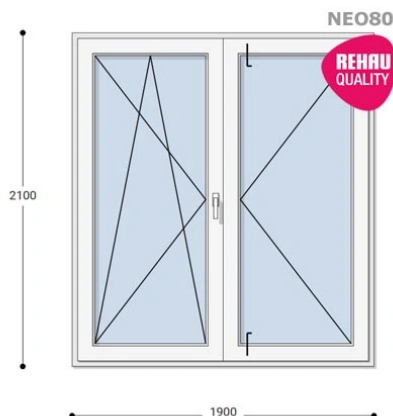

ablakland.hu

Tel: +36 (1) 468-30-10

Ablakland Bemutatóterem:

1141. Budapest, Fogarasi út 130-132.

ABLAK LAND

ABLAK ÉS AJTÓ ÉRTÉKESÍTÉS

190x210 Műanyag erkélyajtó, Kétszárnyú, Bukó/Nyíló+Nyíló, Neo80 Rehau

NKERBNYNY8 190-210

~~566.966 Ft~~ **Ár: 226.784 Ft**