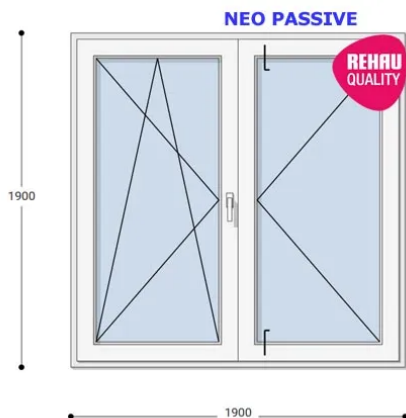

ablakland.hu

Tel: +36 (1) 468-30-10

Ablakland Bemutatóterem:

1141. Budapest, Fogarasi út 130-132.

ABLAK  LAND
ABLAK ÉS AJTÓ ÉRTÉKESÍTÉS

190x190 Műanyag erkélyajtó, Kétszárnyú, Bukó/Nyíló+Nyíló, Neo Passive Rehau

Felár nélkül legyártható méretek:

Szélesség: 181cm-től 190cm-ig

Magasság: 181cm-től 190cm-ig

Az új NEO PASSIVE nyílászárók a német REHAU profilból készülnek. Kiváló hőszigetelő tulajdonságának köszönhetően az Ön energiafogyasztása rögtön az első naptól csökken. A High Definition Finishing (HDF) felület nagy komplexitású formulája nem csak összehasonlíthatatlan csillogásról gondoskodik, hanem ablakai lényegesen könnyebben is tisztíthatók.

Típus: Kétszárnyú bukó/nyíló+nyíló műanyag erkélyajtó

Beépítési mélység: 80 mm profil szélesség

Kamrák száma: 7 db erősített falú kamra

Vasalat: WINKHAUS

2 rétegű üvegezéssel: U= 1,1 [W/m²K]

3 rétegű üvegezéssel: U= 0,5 [W/m²K]