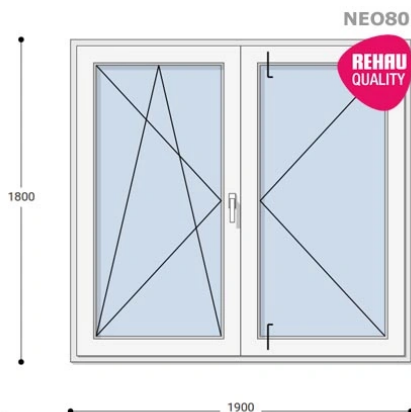

ablakland.hu

Tel: +36 (1) 468-30-10

Ablakland Bemutatóterem:

1141. Budapest, Fogarasi út 130-132.

ABLAK  LAND

ABLAK ÉS AJTÓ ÉRTÉKESÍTÉS

190x180 Műanyag erkélyajtó, Kétszárnyú, Bukó/Nyíló+Nyíló, Neo80 Rehau

NKERBNYNY8 190-180

~~522.262 Ft~~ **Ár: 208.902 Ft**

Felár nélkül legyártható méretek:

Szélesség: 181cm-től 190cm-ig

Magasság: 171cm-től 180cm-ig

Hívjon +36 1 468-30-10
Minket, vagy írjon.

AZ OLDALON TALÁLHATÓ NYILÁSZÁRÓKON KIVÜL, EGYEDI MÉRETŰ ABLAKOK - AJTÓK LEGYÁRTÁSÁT IS VÁLLALJUK. TOVÁBBI INFORMÁCIÓÉRT KÉRJÜK HÍVJON MINKET, VAGY ÍRJON [ÜGYFÉLSZOLGÁLATUNKNAK](#).

Típus: Kétszárnyú bukó/nyíló+nyíló műanyag erkélyajtó

Beépítési mélység: 80 mm profil szélesség

Kamrák száma: 5

Vasalat: WINKHAUS

2 rétegű üvegezéssel: $U_g = 1,1$ [W/m²K]

3 rétegű üvegezéssel: $U_g = 0,6$ [W/m²K]

Hőszigetelési referencia érték: $U_w = 0,90$ [W/m²K] (meleg peremmel)

Szín: Fehér

Kilincs: 1 db kilincs

Most akciós bevezető áron!

2,5 m² üvegfelület felett 6-16-6 üveggel szerelve.

Termék weplapja: [190x180 Műanyag erkélyajtó, Kétszárnyú, Bukó/Nyíló+Nyíló, Neo80 Rehau](#)