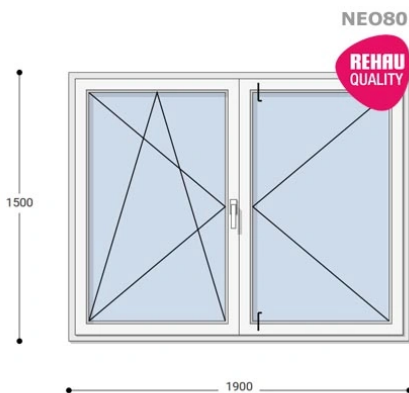

ablakland.hu

Tel: +36 (1) 468-30-10

Ablakland Bemutatóterem:

1141. Budapest, Fogarasi út 130-132.

ABLAK  LAND

ABLAK ÉS AJTÓ ÉRTÉKESÍTÉS

190x150 Műanyag ablak, Középen Felnyíló, Bukó/Nyíló+Nyíló, Neo80 Rehau

Felár nélkül legyártható méretek:

Szélesség: 181cm-től 190cm-ig

Magasság: 141cm-től 150cm-ig

A **NEO 80 REHAU** egy olyan ablakcsalád, amely tökéletes megoldás a megálmodott otthon megteremtésére, az igényeidnek megfelelően. Ideális meglévő lakások felújításához. Az okos befektetések kulcsa minden esetben a racionális számítás és az egyensúly. Azaz hosszú távú **költséghatékonyság**, olyan megoldások kiválasztása, amelyek tartóssága nem hagy cserben. Mindezt a **REHAU** világhírű márkanév szavatolja.