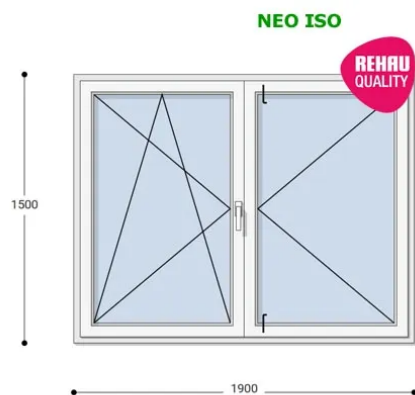

## 190x150 Műanyag ablak, Középen Felnyíló, Bukó/Nyíló+Nyíló, Neo Iso Rehau

NKKBNYNYI 190-150

~~426.911 Ft~~ **Ár: 170.764 Ft**

**Hívjon +36 1 468-30-10**  
**Minket, vagy írjon.**

AZ OLDALON TALÁLHATÓ NYÍLÁSZÁRÓKON KÍVÜL, EGYEDI MÉRETŰ ABLAKOK - AJTÓK LEGYÁRTÁSÁT IS VÁLLALJUK. TOVÁBBI INFORMÁCIÓÉRT KÉRJÜK HÍVJON MINKET, VAGY ÍRJON [ÜGYFÉLSZOLGÁLATUNKNAK](#).

### Felár nélkül legyártható méretek:

Szélesség: 181cm-től 190cm-ig

Magasság: 141cm-től 150cm-ig

Fokozott hőszigetelési érték, 7 légkamara, letisztult forma, kiváló ár: Ez a **Neo Iso műanyag ablak**. Igazi arany középút ár-érték tekintetében. A Neo Iso Rehau ablakok minden típusú befektetéshez ideális megoldást jelentenek. Ez a korszerű ablakrendszer teljesíti a kifogástalan minőséggel és a versenyképes árral szembeni magas elvárásokat. Kiemelkedő hőszigetelésük és ár-érték arányuk miatt nagyon sok ügyfelünk választja ezt az ablakcsaládot.