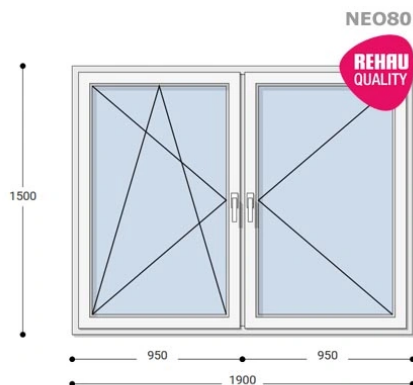

ablakland.hu

Tel: +36 (1) 468-30-10

Ablakland Bemutatóterem:

1141. Budapest, Fogarasi út 130-132.

ABLAK  LAND

ABLAK ÉS AJTÓ ÉRTÉKESÍTÉS

190x150 Műanyag ablak, Kétszárnyú, Bukó/Nyíló+Nyíló, Neo80 Rehau

NEB NY8 190-150

Felár nélkül legyártható méretek:

Szélesség: 181cm-től 190cm-ig

Magasság: 141cm-től 150cm-ig

A **NEO 80 REHAU** egy olyan ablakcsalád, amely tökéletes megoldás a megálmodott otthon megteremtésére, az igényeidnek megfelelően. Ideális meglévő lakások felújításához. Az okos befektetések kulcsa minden esetben a racionális számítás és az egyensúly. Azaz hosszú távú **költséghatékonyság**, olyan megoldások kiválasztása, amelyek tartóssága nem hagy cserben. Mindezt a **REHAU** világhírű márkanév szavatolja.

Típus: Kétszárnyú bukó/nyíló+nyíló műanyag ablak

Beépítési mélység: 80 mm profil szélesség

Kamrák száma: 5

Vasalat: WINKHAUS

2 rétegű üvegezéssel: $U_g = 1,1$ [W/m²K]

3 rétegű üvegezéssel: $U_g = 0,6$ [W/m²K]