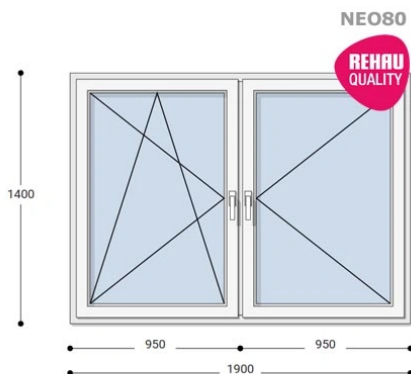

ablakland.hu

Tel: +36 (1) 468-30-10

Ablakland Bemutatóterem:

1141. Budapest, Fogarasi út 130-132.

ABLAK LAND

ABLAK ÉS AJTÓ ÉRTÉKESÍTÉS

190x140 Műanyag ablak, Kétszárnyú, Bukó/Nyíló+Nyíló, Neo80 Rehau

NEBNY8 190-140

~~365.443 Ft~~ **Ár: 146.177 Ft**