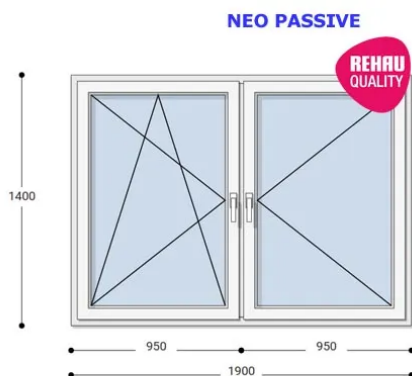

ablakland.hu

Tel: +36 (1) 468-30-10

Ablakland Bemutatóterem:

1141. Budapest, Fogarasi út 130-132.

ABLAK  LAND

ABLAK ÉS AJTÓ ÉRTÉKESÍTÉS

190x140 Műanyag ablak, Kétszárnyú, Bukó/Nyíló+Nyíló, Neo Passive Rehau

Felár nélkül legyártható méretek:

Szélesség: 181cm-től 190cm-ig

Magasság: 131cm-től 140cm-ig

Az új NEO PASSIVE nyílászárók a német REHAU profilból készülnek. Kiváló hőszigetelő tulajdonságának köszönhetően az Ön energiafogyasztása rögtön az első naptól csökken. A High Definition Finishing (HDF) felület nagy komplexitású formulája nem csak összehasonlíthatatlan csillogásról gondoskodik, hanem ablakai lényegesen könnyebben is tisztíthatók.