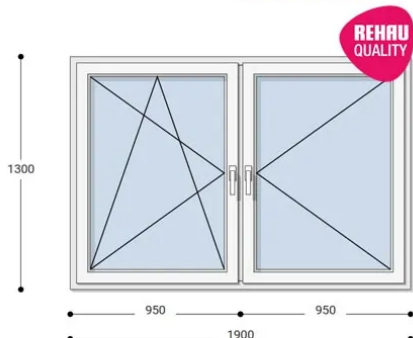

NEO PASSIVE

190x130 Műanyag ablak, Kétszárnyú, Bukó/Nyíló+Nyíló, Neo Passive Rehau

NEBNYP 190-130

~~398.272 Ft~~ **Ár: 159.309 Ft**

Hívjon +36 1 468-30-10
Minket, vagy írjon.

AZ OLDALON TALÁLHATÓ NYÍLÁSZÁRÓKON KÍVÜL, EGYEDI MÉRETŰ ABLAKOK - AJTÓK LEGYÁRTÁSÁT IS VÁLLALJUK. TOVÁBBI INFORMÁCIÓÉRT KÉRJÜK HÍVJON MINKET, VAGY ÍRJON [ÜGYFÉLSZOLGÁLATUNKNAK](#).

Felár nélkül legyártható méretek:

Szélesség: 181cm-től 190cm-ig

Magasság: 121cm-től 130cm-ig

Az új NEO PASSIVE nyílászárók a német REHAU profilból készülnek. Kiváló hőszigetelő tulajdonságának köszönhetően az Ön energiafogyasztása rögtön az első naptól csökken. A High Definition Finishing (HDF) felület nagy komplexitású formulája nem csak összehasonlíthatatlan csillogásról gondoskodik, hanem ablakai lényegesen könnyebben is tisztíthatók.

Típus: Kétszárnyú bukó/nyíló+nyíló műanyag ablak

Beépítési mélység: 80 mm profil szélesség

Kamrák száma: 7 db erősített falú kamra

Vasalat: WINKHAUS

2 rétegű üvegezéssel: $U = 1,1 [W/m^2K]$

3 rétegű üvegezéssel: $U = 0,5 [W/m^2K]$