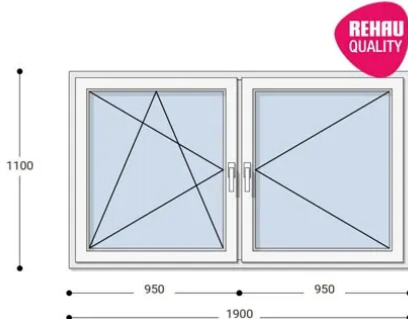

NEO PASSIVE

190x110 Műanyag ablak, Kétszárnyú, Bukó/Nyíló+Nyíló, Neo Passive Rehau

NEBNYP 190-110

~~355.029 Ft~~ **Ár: 142.011 Ft**

Hívjon +36 1 468-30-10
Minket, vagy írjon.

AZ OLDALON TALÁLHATÓ NYÍLÁSZÁRÓKON KÍVÜL, EGYEDI MÉRETŰ ABLAKOK - AJTÓK LEGYÁRTÁSÁT IS VÁLLALJUK. TOVÁBBI INFORMÁCIÓÉRT KÉRJÜK HÍVJON MINKET, VAGY ÍRJON [ÜGYFÉLSZOLGÁLATUNKNAK](#).

Felár nélkül legyártható méretek:

Szélesség: 181cm-től 190cm-ig

Magasság: 101cm-től 110cm-ig

Az új NEO PASSIVE nyílászárók a német REHAU profilból készülnek. Kiváló hőszigetelő tulajdonságának köszönhetően az Ön energiafogyasztása rögtön az első naptól csökken. A High Definition Finishing (HDF) felület nagy komplexitású formulája nem csak összehasonlíthatatlan csillogásról gondoskodik, hanem ablakai lényegesen könnyebben is tisztíthatók.

Típus: Kétszárnyú bukó/nyíló+nyíló műanyag ablak

Beépítési mélység: 80 mm profil szélesség

Kamrák száma: 7 db erősített falú kamra

Vasalat: WINKHAUS

2 rétegű üvegezéssel: $U = 1,1$ [W/m²K]

3 rétegű üvegezéssel: $U = 0,5$ [W/m²K]