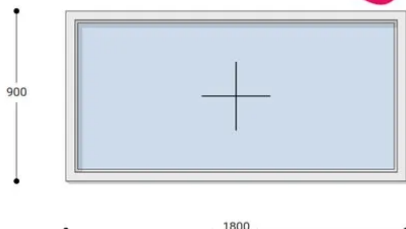

NEO PASSIVE

180x90 Műanyag ablak, Egyszárnyú, Fix, Neo Passive Rehau

NEFP 180-90

~~201.143 Ft~~ **Ár: 80.455 Ft**

Hívjon +36 1 468-30-10
Minket, vagy írjon.

AZ OLDALON TALÁLHATÓ NYÍLÁSZÁRÓKON KÍVÜL, EGYEDI MÉRETŰ ABLAKOK - AJTÓK LEGYÁRTÁSÁT IS VÁLLALJUK. TOVÁBBI INFORMÁCIÓÉRT KÉRJÜK HÍVJON MINKET, VAGY ÍRJON [ÜGYFÉLSZOLGÁLATUNKNAK](#).

Felár nélkül legyártható méretek:

Szélesség: 171cm-től 180cm-ig

Magasság: 81cm-től 90cm-ig

Az új NEO PASSIVE nyílászárók a német REHAU profilból készülnek. Kiváló hőszigetelő tulajdonságának köszönhetően az Ön energiafogyasztása rögtön az első naptól csökken. A High Definition Finishing (HDF) felület nagy komplexitású formulája nem csak összehasonlíthatatlan csillogásról gondoskodik, hanem ablakai lényegesen könnyebben is tisztíthatók.

Típus: Egyszárnyú fix műanyag ablak

Beépítési mélység: 80 mm profil szélesség

Kamrák száma: 7 db erősített falú kamra

Vasalat: WINKHAUS

2 rétegű üvegezéssel: $U= 1,1 [W/m^2K]$

3 rétegű üvegezéssel: $U= 0,5 [W/m^2K]$